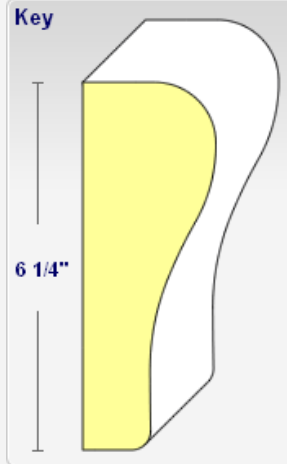

Standard Size Pricing: